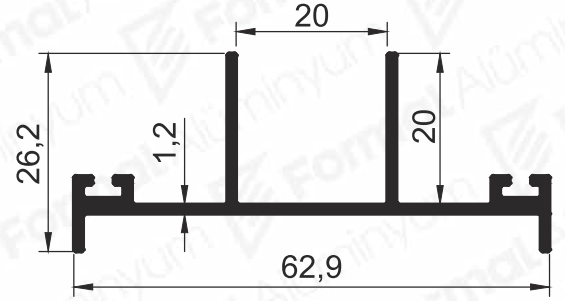

SUPPLIER
OF SECTORAL
LEADERS

Sektör Liderlerinin
Tedarikçisi

POLYCARBONATE PROFILES

Polikarbon
Profilleri

2020/1

Pr.No: 9370
0,521 kg/m

Pr.No: 9369
0,459 kg/m

Pr.No: 9328
0,305 kg/m

Pr.No: 9327
0,313 kg/m

Pr.No: 9349
0,256 kg/m

Pr.No: 8726
0,172 kg/m

Pr.No: 9277
0,121 kg/m

Pr.No: 3823
0,273 kg/m

Pr.No: 3824
0,281 kg/m

Pr.No: 8612
0,275 kg/m

Pr.No: 5269
0,235 kg/m