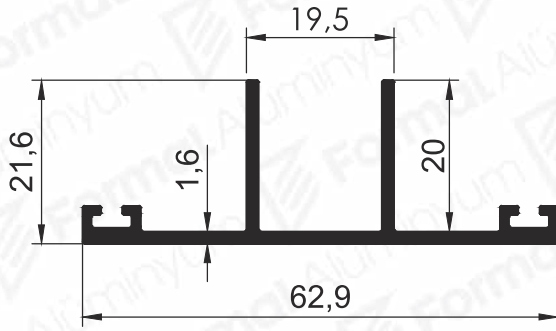

SUPPLIER
OF SECTORAL
LEADERS

Sektör Liderlerinin
Tedarikçisi

POLYCARBONATE PROFILES

Polikarbon
Profilleri

2020/1

Pr.No: 9370
0,521 kg/m

Pr.No: 9369
0,459 kg/m

Pr.No: 9328
0,305 kg/m

Pr.No: 9327
0,313 kg/m

Pr.No: 9349
0,256 kg/m

Pr.No: 8726
0,172 kg/m

Pr.No: 9277
0,121 kg/m

Pr.No: 3823
0,273 kg/m

Pr.No: 3824
0,281 kg/m

Pr.No: 8612
0,275 kg/m

Pr.No: 5269
0,235 kg/m