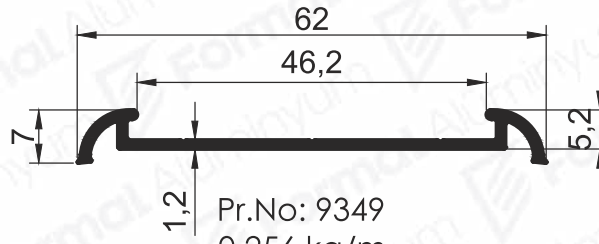

SUPPLIER
OF SECTORAL
LEADERS

Sektör Liderlerinin
Tedarikçisi

POLYCARBONATE PROFILES

Polikarbon
Profilleri

2020/1

Pr.No: 9370
0,521 kg/m

Pr.No: 9369
0,459 kg/m

Pr.No: 9328
0,305 kg/m

Pr.No: 9327
0,313 kg/m

Pr.No: 9349
0,256 kg/m

Pr.No: 8726
0,172 kg/m

Pr.No: 9277
0,121 kg/m

Pr.No: 3823
0,273 kg/m

Pr.No: 3824
0,281 kg/m

Pr.No: 8612
0,275 kg/m

Pr.No: 5269
0,235 kg/m