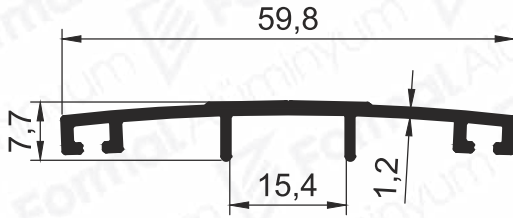

SUPPLIER
OF SECTORAL
LEADERS

Sektör Liderlerinin
Tedarikçisi

POLYCARBONATE PROFILES

Polikarbon
Profilleri

2020/1

Pr.No: 9370
0,521 kg/m

Pr.No: 9369
0,459 kg/m

Pr.No: 9328
0,305 kg/m

Pr.No: 9327
0,313 kg/m

Pr.No: 9349
0,256 kg/m

Pr.No: 8726
0,172 kg/m

Pr.No: 9277
0,121 kg/m

Pr.No: 3823
0,273 kg/m

Pr.No: 3824
0,281 kg/m

Pr.No: 8612
0,275 kg/m

Pr.No: 5269
0,235 kg/m